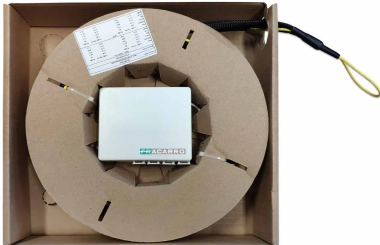

STOA 4 80m

Câbles multifibre

Boîte de terminaison optique plate en plastique, pré-connectée des **deux côtés**, avec 4 prises SC/APC et tireur ; disponible avec **80m** de câble à 4 fibres pour les installations FTTH multi-services ; solution très utile pour amener tous les services centralisés dans le CSOE des installations FTTH à l'intérieur de chaque unité d'habitation individuelle.

Caractéristiques		
Code		287633
Type de fibre		Monomodo 9/125 ; semi-libre
Gaine		LSZH, G657 A2
Couleur		Blanc
Nombre de fibres		4
Longueur fibre	m	80
Diamètre de la gaine	mm	3
Connecteurs		SC/APC - SC/APC
Type de connecteurs		Simplex PULL
Perte de passage	dB	< 0.25 (Grade B)
Dimensions et conditionnement		
Pièces		1
Code EAN		8016978106677
Dimensions de l'emballage	mm	280 x 260 x 60
Dimensions du produit	mm	250 x 250 x 50
Poids carton	Kg	0.90